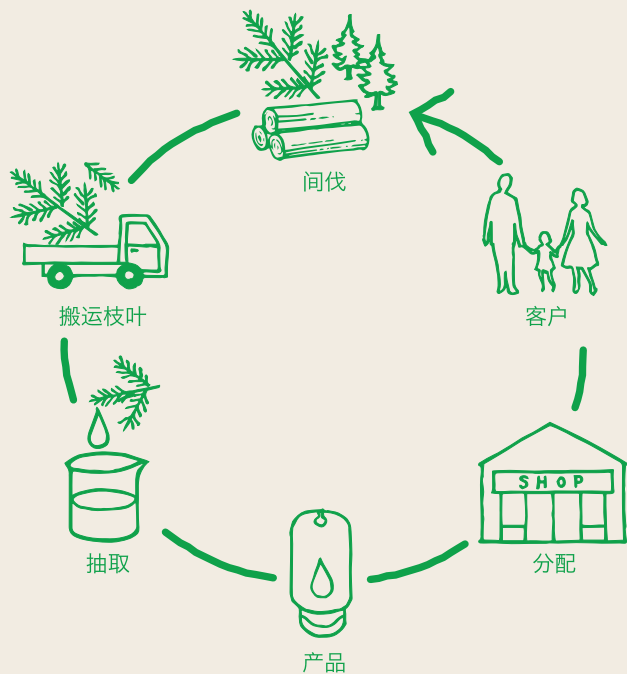

来自森林的恩惠将眷顾到身体和心灵。

ST通过用森林的力量净化生活空间空气的“ClearForest”，
来同时实现“人们生活的舒适化”和“森林的再生化”。

森林中有天然的 “空气净化机制”

树木散发出的森林芳香成分与 NO_2 (大气污染物质)相结合后落到地面,由于有这种自我净化功能,所以森林的空气能够一直保持干净。“ClearForest”就使用了这种机制。

萃取自森林恩惠的 天然森林油，就是 “ClearForest”的主角

将森林的芳香成分抽取出来的天然森林油，不仅有净化空气的作用，还有除臭效果、森林浴效果、抗氧化功能等效果、功能。“ClearForest”是基于森林机制使空气健康的新思维的自然护理产品。

遍布着含有丰富 森林芳香成分(β -水芹烯)冷杉的 “ClearForest森林”。

在森林的芳香成分中， β -水芹烯的空气净化作用最强，在北海道钏路生长的冷杉的树枝和树叶中含量很多。那里的冷杉就是产品的原材料。
从遍布于北方大地上的“ClearForest森林”带给您自然的舒适感。

充分利用从未被使用过的冷杉的树枝和树叶。使人和森林一起变得健康的循环型商业。

森林成长中不可缺少的间苗(间伐)。间伐出来的树干用作建材，但树枝和树叶以前从未得到利用。“ClearForest事业”可以说是以未被使用过的树枝和树叶为起点，对人和森林双方都是十分理想的循环型事业。