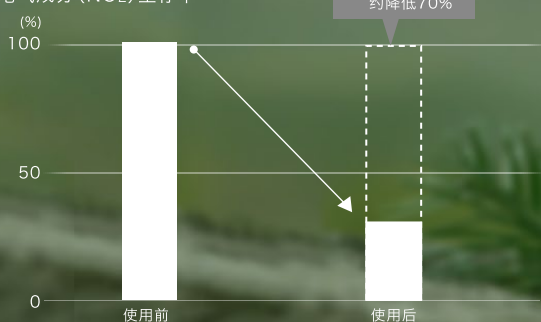

用纯天然森林油进行空气护理 除臭+除去尾气成分 (NO₂)

用自然的机制使空气更清洁, 来自森林的自然空气护理产品“ClearForest”。从北海道的冷杉中抽取的天然森林油能消除令人讨厌的气味, 还能除去尾气成分(NO₂)。使车内空间变得像森林中的一般清澈。

用于空调百叶窗

座位下面/侧袋类型

车内放置型

即使肉眼看不见也依然存在的 道路周围的尾气成分 (NO₂)

不同地点的NO₂浓度

资料来源: 独立法人交通安全环境研究所大气环境学会杂志 第47号第1号 (2012年)
摘自“道路上的NO₂浓度状况与其对行驶车辆内及周围生活环境的影响”

只需在车内轻轻一按, 然后放置即可 尾气成分(NO₂)会大幅度降低

尾气成分(NO₂)生存率

※用在空调百叶窗上进行验证 ※在10L封闭空间使用60分钟后的效果。※本公司调查结果

应用森林“空气净化机制”的 新思维自然空气护理产品

森林具备清洁空气的自净功能。用从这种机制抽取的天然森林油制作出了“ClearForest”。利用森林的力量使空气健康、对身体和心灵都很温和的空气护理产品。