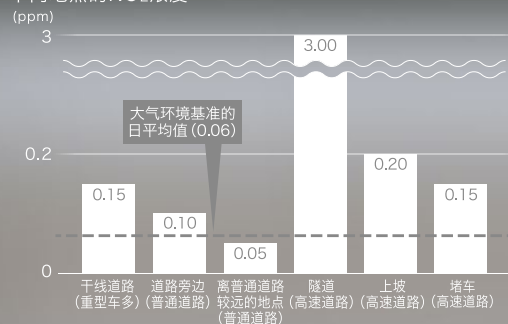

用纯天然森林油进行空气护理 除臭+除去尾气成分 (NO₂)

用自然的机制使空气更清洁, 来自森林的自然空气护理产品“ClearForest”。从北海道的冷杉中抽取的天然森林油能消除令人讨厌的气味, 还能除去尾气成分(NO₂)。使车内空间变得像森林中的一般清澈。

用于空调百叶窗

座位下面/侧袋类型

车内放置型

即使肉眼看不见也依然存在的 道路周围的尾气成分 (NO₂)

不同地点的NO₂浓度

资料来源: 独立法人交通安全环境研究所大气环境学会杂志 第47号第1号 (2012年)
摘自“道路上的NO₂浓度状况与其对行驶车辆内及周围生活环境的影响”

只需在车内轻轻一按, 然后放置即可 尾气成分(NO₂)会大幅度降低

尾气成分(NO₂)生存率

※用在空调百叶窗上进行验证 ※在10L封闭空间使用60分钟后的效果。※本公司调查结果

应用森林“空气净化机制”的 新思维自然空气护理产品

森林具备清洁空气的自净功能。用从这种机制抽取的天然森林油制作出了“ClearForest”。利用森林的力量使空气健康、对身体和心灵都很温和的空气护理产品。